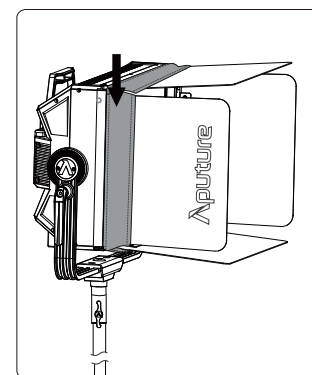

Thank you!

Thank you for purchasing the Aputure Nova P300c Barn Doors.

This is a Barn Doors light modifier accessory designed to function seamlessly with the Aputure Nova P300c RGBWW LED Panel. This accessory allows users to shape the beam angle and spread of the light, including flagging the light and preventing unwanted light leaks.

Components List

How to Use

1. Attach the Barn Doors to the Nova P300c by sliding them into the Nova P300c's accessory slot.

3. Readjust the detachable Fabric Light Leak Covers as necessary to remove any unwanted spill light.

Specifications

Material	Dimensions	Weight
Barn Door	435*285*33mm / 17.1x11.2x1.3 in.	1.79KG(3.9lbs)
Bag	500*345*60mm / 19.7x13.6x2.4 in.	0.64KG(1.4lbs)

Aputure® | **GUARANTEE CARD**

Serial No.	
Item Name	
Purchase Date	
Buyer Name	
Buyer Phone	
Buyer Add	
Franchise Seal	

Aputure®
Aputure Imaging Industries Co., Ltd.
Inspection: Qualified

Service Warranty (EN)

Aputure Imaging Industries Co., Ltd. warrants the original consumer purchaser from defects in material and workmanship for a period of one (1) year after the date of purchase. For more details of warranty, visit www.aputure.com.

This warranty is void if:
• The product identification or serial No. label is removed or defaced in any way.
• The product is serviced or repaired by any one other than Aputure or an authorized Aputure dealer or service agency.
• Aputure Imaging Industries Co., Ltd.
Address: F1/3, Building 21, Longjun Industrial Estate, Heping West Road, Shenzhen, Guangdong
E-MAIL: cs@aputure.com
Sales Contact: (86)0755-83285669-613

感谢!

感谢您购买爱图仕NOVA P300c 四叶挡光板。

本产品是专为爱图仕Nova P300c设计的一款四叶挡光板调光配件，可以用四叶挡光板来调整你想要的光束角度和光线的扩散，同时挡住不想外漏的光。

物品清单

组装四叶挡光板

1. 通过Nova P300c灯体上的附件插槽将四叶挡光板安装在灯体上。