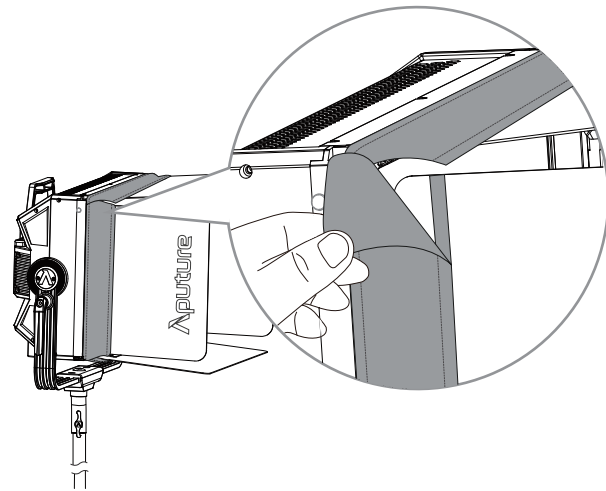

产品规格

物料	尺寸	重量
四叶挡光板	435*285*33mm / 17.1x11.2x1.3 in.	1.79KG(3.9lbs)
手提包	500*345*60mm / 19.7x13.6x2.4 in.	0.64KG(1.4lbs)

您可以在本网站 <http://www.aputure.com/cn> 下载本产品的详细使用者指南。

Aputure® | **保修卡**

产品编号	
产品名称	
购买日期	
用户姓名	
用户电话	
用户地址	
经销商印章	

Aputure®
深圳市爱图仕影像器材有限公司
检验合格
地址: 深圳市龙华新区和平西路11号龙军工业区

保修条款(中文)

本公司对产品第一买家客户提供为期一年的质量保修期, 质保内容请详细参阅我们的网站 www.aputure.com。

重要说明:
请保留您购买时获得的保修卡, 确定您购买的配件应附带的材料都在此单据, 同时包括您的购买日期, 产品序列号, 这些资料质保服务时都会需要提供。

质保范围不包括:
• 产品不当使用, 意外, 错误接线, 不良或关闭的外接装置, 不适合的外接装置所造成的损坏 (包括属于雨水等损坏), 不在质保范围。
• 自购买日30天后产品外观的损伤, 或是不当的表面处理造成的外观损伤, 不在质保范围。
• 经销商运送所造成的损坏, 不在质保范围。

质保无效说明:
• 产品序列号/保修卡已被撕去或无法辨认, 本质保无效。
• 产品未经本公司或者指定授权维修公司维修及改装, 本质保无效。
• 深圳市爱图仕影像器材有限公司
地址: 广东省深圳市龙华新区和平西路11号3楼
销售热线: 0755-83285669-613
售后服务: 400-099-028

140mm

105mm

折页方式:

为折线(不印刷)

折页成型 (英文在正面):

Aputure® 深圳市爱图仕影像器材有限公司		图号	AP-219-PR-01
设计项目	219说明书	版本	V1.0
尺寸(mm)	420*140mm 新页尺寸: 105*140mm	设计师	Tina
材质工艺	70g 书纸, 正反两面印刷	日期	20200913
备注	料号: 52190040000