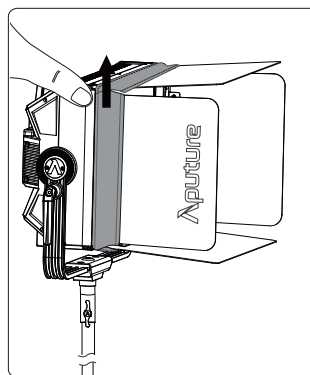

Thank you!

Thank you for purchasing the Aputure Nova P300c Barn Doors.

This is a Barn Doors light modifier accessory designed to function seamlessly with the Aputure Nova P300c RGBWW LED Panel. This accessory allows users to shape the beam angle and spread of the light, including flagging the light and preventing unwanted light leaks.

Components List

How to Use

1. Attach the Barn Doors to the Nova P300c by sliding them into the Nova P300c's accessory slot.

3. Readjust the detachable Fabric Light Leak Covers as necessary to remove any unwanted spill light.

Specifications

Material	Dimensions	Weight
Barn Door	435*285*33mm / 17.1x11.2x1.3 in.	1.79KG(3.9lbs)
Bag	500*345*60mm / 19.7x13.6x2.4 in.	0.64KG(1.4lbs)

Aputure® | **GUARANTEE CARD**

Serial No.	
Item Name	
Purchase Date	
Buyer Name	
Buyer Phone	
Buyer Add	
Franchise Seal	

Aputure®
Aputure Imaging Industries Co., Ltd.
Inspection: Qualified

Service Warranty (EN)

Aputure Imaging Industries Co., Ltd. warrants the original consumer purchaser from defects in material and workmanship for a period of one (1) year after the date of purchase. For more details of warranty, visit www.aputure.com.

This warranty is void if:
• The product identification or serial No. label is removed or defaced in any way.
• The product is serviced or repaired by any one other than Aputure or an authorized Aputure dealer or service agency.
• Aputure Imaging Industries Co., Ltd.
Address: F1/3, Building 21, Longjun Industrial Estate, Heping West Road, Shenzhen, Guangdong
E-MAIL: cs@aputure.com
Sales Contact: (86)0755-83285669-613

感谢!

感谢您购买爱图仕NOVA P300c 四叶挡光板。

本产品是专为爱图仕Nova P300c设计的一款四叶挡光板调光配件，可以用四叶挡光板来调整你想要的光束角度和光线的扩散，同时挡住不想外漏的光。

物品清单

组装四叶挡光板

1. 通过Nova P300c灯体上的附件插槽将四叶挡光板安装在灯体上。